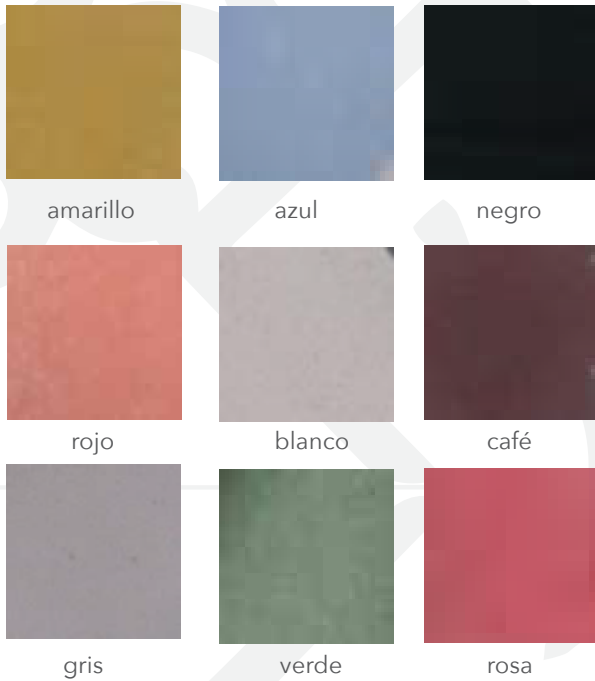

Catálogo 2014

*Para cada idea en tu imaginación,
Nosotros fabricamos la solución.*

Mosaicos de pasta Lisos

MOSAICO DE PASTA 1 COLOR 20 X 20 X 2 CM Y 30 X 30 X 2 CM

Mosaicos de pasta Decorados

BARCELONA

MOSAICO DE PASTA CON 3 COLORES 20 X 20 X 2 CM

CELAYA

MOSAICO DE PASTA CON 5 COLORES 20 X 20 X 2 CM

DENVER

MOSAICO DE PASTA CON 2 COLORES 20 X 20 X 2 CM

ALEJANDRIA

MOSAICO DE PASTA 3 COLORES 20 X 20 X 2 CM

ACAYUCAN

MOSAICO DE PASTA 3 COLORES 20 X 20 X 2 CM

ABU-DABI

MOSAICO DE PASTA 5 COLORES 20 X 20 X 2 CM

ACAYUCAN

MOSAICO DE PASTA 3 COLORES 20 X 20 X 2 CM

ACAPULCO

MOSAICO DE PASTA 3 COLORES 20 X 20 X 2 CM

ACICASTEMO

MOSAICO DE PASTA 3 COLORES 20 X 20 X 2 CM

ALBANIA

MOSAICO DE PASTA 3 COLORES 20 X 20 X 2 CM

ALEMANIA

MOSAICO DE PASTA 5 COLORES 20 X 20 X 2 CM

ALICANTE

MOSAICO DE PASTA 3 COLORES 20 X 20 X 2 CM

ALTAMIRA

MOSAICO DE PASTA 3 COLORES 20 X 20 X 2 CM